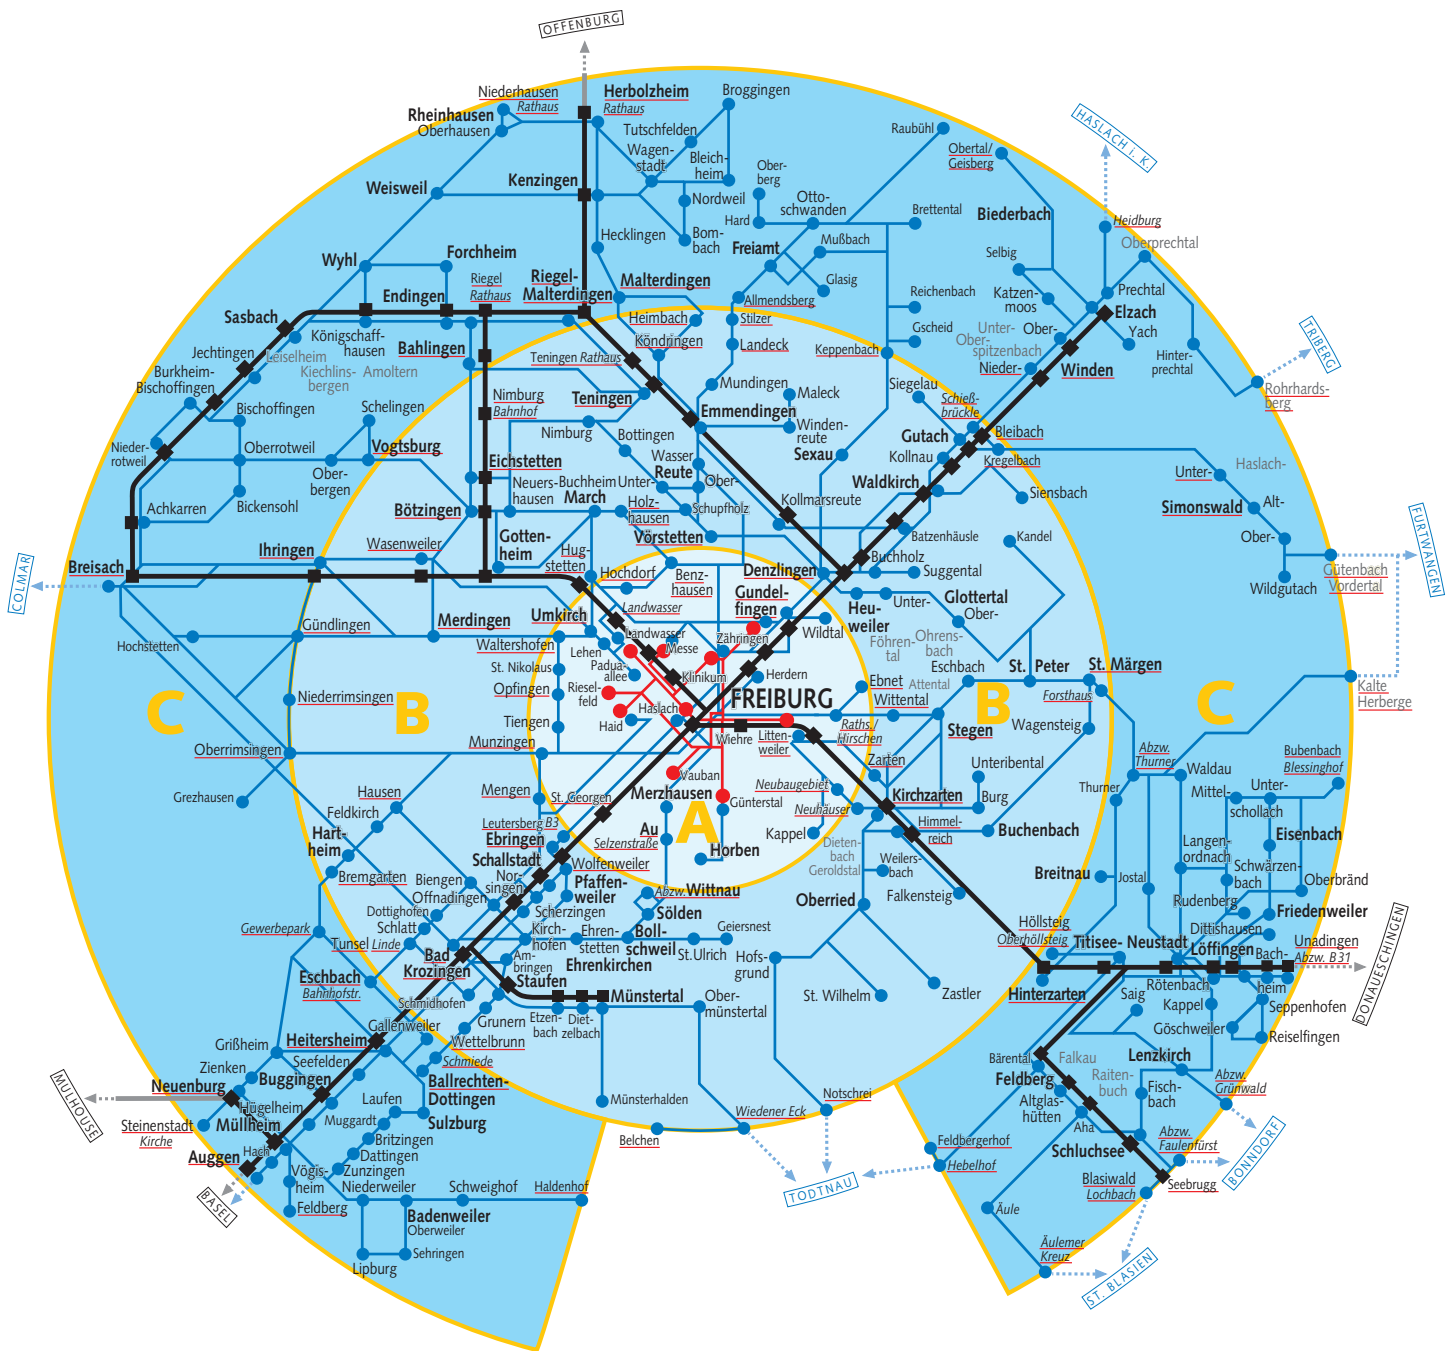

Tarifzonenplan

Stand: Oktober 2023

	Bahnlinie		Straßenbahn	Herbolzheim <i>Rathaus</i>	erster/ letzter Ort bzw. Haltestelle in einer Zone
	Buslinie		Richtungshinweis		Nieder- rimsingen
					Orte auf Zonengrenze Haltestelle gültig in mehreren Zonen